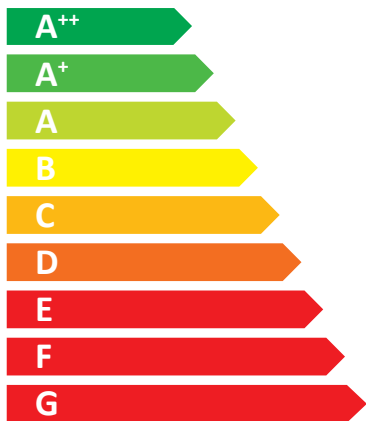

ENERG
енергия · ενεργεια

Girolami s.r.l.

BIOMATIC 34

30 kW

2017

2015/1187