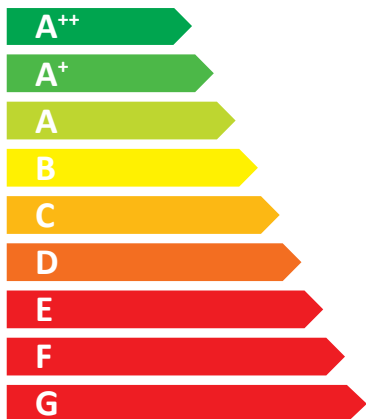

**ENERG**  
енергия · ενεργεια

Girolami s.r.l.

Soft Slim 22

**21 kW**

2017

2015/1187